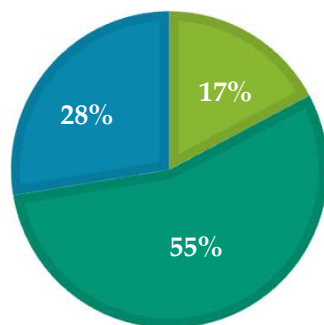

②学内のクラブ・サークルに所属している（していた）

■はい ■いいえ

③この学校を選んで良かったと思う

■はい ■いいえ

①図書館のサービスについて満足している

■大いにそう思う ■そう思う
■あまり思わない ■全く思わない

②健康管理室のサービスについて満足している

■大いにそう思う ■そう思う
■あまり思わない ■全く思わない

③オレンジルームのサービスについて満足している

■大いにそう思う ■そう思う
■あまり思わない ■全く思わない

④教学部のサービスについて満足している

■大いにそう思う ■そう思う
■あまり思わない ■全く思わない

⑤対応の良い職員が多い

■大いにそう思う ■そう思う
■あまり思わない ■全く思わない

アルバイトはしていますか？

■ はい ■ いいえ

アルバイトの内容は何ですか？ (複数回答)

■ 飲食店 ■ 医療系施設 ■ コンビニ ■ その他

アルバイト時間はどれくらいでしたか？ (平日)

■ 2～4時間 ■ 4～6時間 ■ 6時間以上

アルバイト時間 (土日)

■ 2～4時間 ■ 4～6時間 ■ 6時間以上

ご意見がある方は自由にご記入ください。

- なし