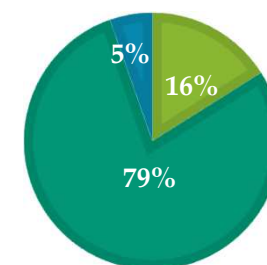

学生支援について

- ①図書館のサービスについて満足している
- ②健康管理室のサービスについて満足している
- ③オレンジルームのサービスについて満足している
- ④教学部のサービスについて満足している
- ⑤対応の良い職員が多い

選択肢(全共通)

- 1.大いにそう思う
- 2.そう思う
- 3.あまり思わない
- 4.全く思わない

大学満足度アンケート

あなた自身について

- ①授業外で、先生のところに質問に行ったことがある 1.ある 2.ない
- ②学内のクラブ・サークルに所属している(していた) 1.はい 2.いいえ
- ③この学校を選んで良かったと思う 1.はい 2.いいえ

アルバイトアンケート

- ①アルバイトをしていますか? 1.はい 2.いいえ
- ②いつ頃していましたか? 期間を教えてください。
- ③アルバイトの内容は何ですか?
1.飲食店 2.医療系施設(歯科医院) 3.コンビニ 4.その他
- ④アルバイト時間はどのくらいですか?
平日平均時間、土日平均時間、その他

自由記載

①興味を持てる授業が多い

■大いにそう思う ■そう思う
■あまり思わない ■全く思わない

②受講してよかったと思う授業が多い

■大いにそう思う ■そう思う
■あまり思わない ■全く思わない

③シラバス通り適切に成績評価をする授業が多い

■大いにそう思う ■そう思う
■あまり思わない ■全く思わない

④内容が理解しやすいように工夫している授業が多い

■大いにそう思う ■そう思う
■あまり思わない ■全く思わない

⑤国家試験対策は良いと思う

■大いにそう思う ■そう思う
■あまり思わない ■全く思わない

①教育や指導に熱意のある教員が多い

■大いに思う ■そう思う
■あまり思わない ■全く思わない

②チューター制度があつてよかった

■大いに思う ■そう思う
■あまり思わない ■全く思わない

③所属学科の教員は対応が良い

■大いに思う ■そう思う
■あまり思わない ■全く思わない

①授業外で、先生のところに行ったことがある

■ある ■なし