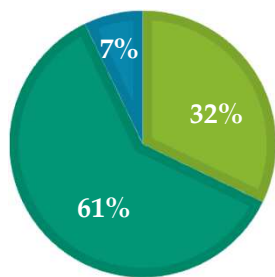

アルバイトアンケート

- ①アルバイトをしていますか? 1.はい 2.いいえ
- ②いつ頃していましたか? 期間を教えてください。
- ③アルバイトの内容は何ですか?
1.飲食店 2.医療系施設(歯科医院) 3.コンビニ 4.その他
- ④アルバイト時間はどのくらいですか?
平日平均時間、土日平均時間、その他

自由記載

①興味を持てる授業が多い

■大いにそう思う ■そう思う
■あまり思わない ■全く思わない

②受講してよかったと思う授業が多い

■大いにそう思う ■そう思う
■あまり思わない ■全く思わない

③シラバス通り適切に成績評価をする授業が多い

■大いにそう思う ■そう思う
■あまり思わない ■全く思わない

④内容が理解しやすいように工夫している授業が多い

■大いにそう思う ■そう思う
■あまり思わない ■全く思わない

⑤国家試験対策は良いと思う

■大いにそう思う ■そう思う
■あまり思わない ■全く思わない

①教育や指導に熱意のある教員が多い

■大いに思う ■そう思う
■あまり思わない ■全く思わない

②チューター制度があつてよかった

■大いに思う ■そう思う
■あまり思わない ■全く思わない

③所属学科の教員は対応が良い

■大いに思う ■そう思う
■あまり思わない ■全く思わない

①授業外で、先生のところに行ったことがある

■ある ■なし

②学内のクラブ・サークルに所属している（していた）

■はい ■いいえ

③この学校を選んで良かったと思う

■はい ■いいえ

①図書館のサービスについて満足している

■大いにそう思う ■そう思う
■あまり思わない ■全く思わない

②健康管理室のサービスについて満足している

■大いにそう思う ■そう思う
■あまり思わない ■全く思わない