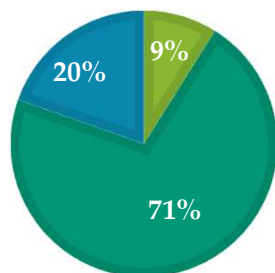

学生支援について

- ①図書館のサービスについて満足している
- ②健康管理室のサービスについて満足している
- ③オレンジルームのサービスについて満足している
- ④教学部のサービスについて満足している
- ⑤対応の良い職員が多い

選択肢(全共通)

- 1.大いにそう思う
- 2.そう思う
- 3.あまり思わない
- 4.全く思わない

大学満足度アンケート

あなた自身について

- ①授業外で、先生のところに質問に行ったことがある 1.ある 2.ない
- ②学内のクラブ・サークルに所属している(していた) 1.はい 2.いいえ
- ③この学校を選んで良かったと思う 1.はい 2.いいえ

アルバイトアンケート

- ①アルバイトをしていますか? 1.はい 2.いいえ
- ②いつ頃していましたか? 期間を教えてください。
- ③アルバイトの内容は何ですか?
1.飲食店 2.医療系施設(歯科医院) 3.コンビニ 4.その他
- ④アルバイト時間はどのくらいですか?
平日平均時間、土日平均時間、その他

自由記載

①興味を持てる授業が多い

■大いにそう思う ■そう思う
■あまり思わない ■全く思わない

②受講してよかったと思う授業が多い

■大いにそう思う ■そう思う
■あまり思わない ■全く思わない

③シラバス通り適切に成績評価をする授業が多い

■大いにそう思う ■そう思う
■あまり思わない ■全く思わない

④内容が理解しやすいように工夫している授業が多い

■大いにそう思う ■そう思う
■あまり思わない ■全く思わない

⑤国家試験対策は良いと思う

■大いにそう思う ■そう思う
■あまり思わない ■全く思わない