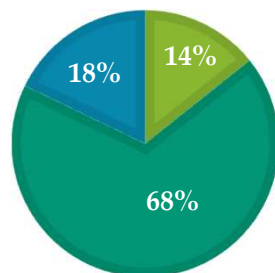

学生支援について

- ①図書館のサービスについて満足している
- ②健康管理室のサービスについて満足している
- ③オレンジルームのサービスについて満足している
- ④教学部のサービスについて満足している
- ⑤対応の良い職員が多い

選択肢(全共通)

- 1.大いにそう思う
- 2.そう思う
- 3.あまり思わない
- 4.全く思わない

大学満足度アンケート

あなた自身について

- ①授業外で、先生のところに質問に行ったことがある 1.ある 2.ない
- ②学内のクラブ・サークルに所属している(していた) 1.はい 2.いいえ
- ③この学校を選んで良かったと思う 1.はい 2.いいえ

アルバイトアンケート

- ①アルバイトをしていますか? 1.はい 2.いいえ
- ②いつ頃していましたか? 期間を教えてください。
- ③アルバイトの内容は何ですか?
1.飲食店 2.医療系施設(歯科医院) 3.コンビニ 4.その他
- ④アルバイト時間はどのくらいですか?
平日平均時間、土日平均時間、その他

自由記載

①興味を持てる授業が多い

■大いにそう思う ■そう思う
■あまり思わない ■全く思わない

②受講してよかったと思う授業が多い

■大いにそう思う ■そう思う
■あまり思わない ■全く思わない

③シラバス通り適切に成績評価をする授業が多い

■大いにそう思う ■そう思う
■あまり思わない ■全く思わない

④内容が理解しやすいように工夫している授業が多い

■大いにそう思う ■そう思う
■あまり思わない ■全く思わない

⑤国家試験対策は良いと思う

■大いにそう思う ■そう思う
■あまり思わない ■全く思わない