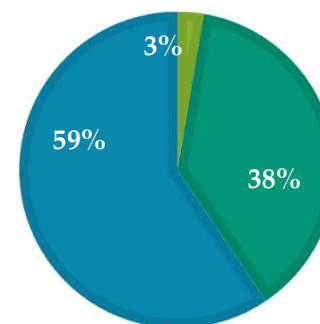

アルバイトの内容は何ですか？ (複数回答)

■ 飲食店 ■ 医療系施設 ■ コンビニ ■ その他

アルバイト時間はどれくらいでしたか？ (平日)

■ 2～4時間 ■ 4～6時間 ■ 6時間以上

アルバイト時間 (土日)

■ 2～4時間 ■ 4～6時間 ■ 6時間以上

ご意見がある方は自由にご記入ください。

- なし