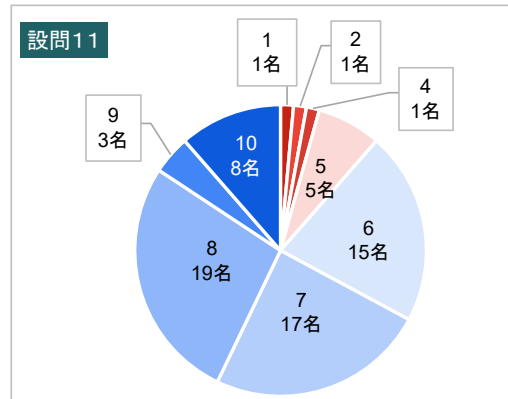

## 7. 国家試験にリンクしていなかった講義・試験を行った科目はどれですか？(複数解答可)

科目名	人数	%
口腔外科3	19名	27.1%
Cr-Br・インプラント	18名	25.7%
理工	15名	21.4%
衛生2	14名	20.0%
生化	12名	17.1%
診断・コミュニケーション	12名	17.1%
歯内	11名	15.7%
衛生1	10名	14.3%
全身管理	10名	14.3%
薬理2	9名	12.9%
歯周	9名	12.9%
解剖	8名	11.4%
細菌	8名	11.4%
修復	8名	11.4%
予防	7名	10.0%
高齢者総論	6名	8.6%
放射線	6名	8.6%
口腔外科2	6名	8.6%
法医	6名	8.6%
小児2	5名	7.1%
組織・発生2	5名	7.1%
生理	5名	7.1%
病理1	5名	7.1%
薬理1	5名	7.1%
部分床	4名	5.7%
全部床	4名	5.7%
障害者	4名	5.7%
病理2	3名	4.3%
口腔外科1	3名	4.3%
小児1	3名	4.3%
組織・発生1	2名	2.9%
社会歯科	1名	1.4%
矯正	1名	1.4%
麻酔	1名	1.4%
合計	245名	

8. 直前講義(学内教員)は国家試験対策に役立ちましたか？

項目	人数	%
とてもそう思う	14名	20.0%
そう思う	44名	62.9%
そう思わない	9名	12.9%
全くそう思わない	3名	4.3%
計	70名	100.0%

9. 麻布デンタルアカデミーの講義は国家試験対策に役立ちましたか？

項目	人数	%
とてもそう思う	25名	35.7%
そう思う	34名	48.6%
そう思わない	10名	14.3%
全くそう思わない	1名	1.4%
計	70名	100.0%

10. 麻布デンタルアカデミーの模試は国家試験対策に役立ちましたか？

項目	人数	%
とてもそう思う	21名	30.0%
そう思う	40名	57.1%
そう思わない	8名	11.4%
全くそう思わない	1名	1.4%
計	70名	100.0%

11. 6年間で振り返ってみての満足度はどの程度ですか？

満足度	人数	%
全く満足できない		
1	1名	1.4%
2	1名	1.4%
3	0名	0.0%
4	1名	1.4%
5	5名	7.1%
6	15名	21.4%
7	17名	24.3%
8	19名	27.1%
9	3名	4.3%
10	8名	11.4%
非常に満足している	70名	100.0%