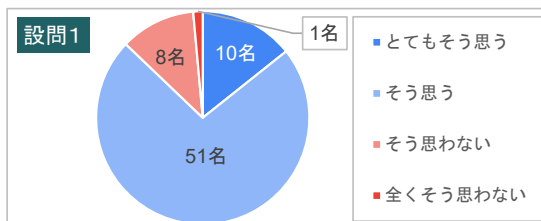

# 2023年度歯学部卒業生へのアンケート集計結果 (抜粋)

回答総数 70名

## 1. 国家試験問題と大学の講義は関連していましたか？

項目	人数	%
とてもそう思う	10名	14.3%
そう思う	51名	72.9%
そう思わない	8名	11.4%
全くそう思わない	1名	1.4%
計	70名	100.0%