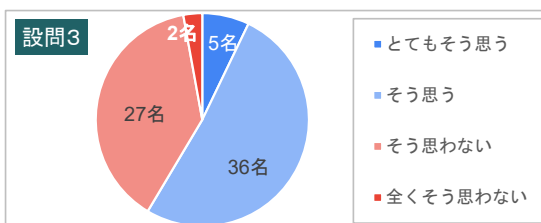

3. 国家試験問題と大学の試験(認定試験)は関連していましたか？

項目	人数	%
とてもそう思う	5名	7.1%
そう思う	36名	51.4%
そう思わない	27名	38.6%
全くそう思わない	2名	2.9%
計	70名	100.0%

6. 国家試験にリンクしていた講義・試験を行った科目はどれですか？(複数解答可)

科目名	人数	%
社会歯科	57名	81.4%
矯正	46名	65.7%
全部床	44名	62.9%
口腔外科1	44名	62.9%
部分床	42名	60.0%
小児1	42名	60.0%
麻酔	40名	57.1%
放射線	39名	55.7%
小児2	36名	51.4%
解剖	31名	44.3%
組織・発生1	30名	42.9%
生理	29名	41.4%
歯周	28名	40.0%
Cr-Br・インプラント	27名	38.6%
口腔外科2	27名	38.6%
薬理1	26名	37.1%
細菌	26名	37.1%
修復	26名	37.1%
歯内	25名	35.7%
衛生1	24名	34.3%
病理1	24名	34.3%
薬理2	24名	34.3%
予防	23名	32.9%
高齢者総論	23名	32.9%
組織・発生2	22名	31.4%
障害者	22名	31.4%
衛生2	21名	30.0%
病理2	21名	30.0%
生化	20名	28.6%
法医	20名	28.6%
口腔外科3	20名	28.6%
理工	16名	22.9%
診断・コミュニケーション	15名	21.4%
全身管理	15名	21.4%
合計	975名	

7. 国家試験にリンクしていなかった講義・試験を行った科目はどれですか？(複数解答可)

科目名	人数	%
口腔外科3	19名	27.1%
Cr-Br・インプラント	18名	25.7%
理工	15名	21.4%
衛生2	14名	20.0%
生化	12名	17.1%
診断・コミュニケーション	12名	17.1%
歯内	11名	15.7%
衛生1	10名	14.3%
全身管理	10名	14.3%
薬理2	9名	12.9%
歯周	9名	12.9%
解剖	8名	11.4%
細菌	8名	11.4%
修復	8名	11.4%
予防	7名	10.0%
高齢者総論	6名	8.6%
放射線	6名	8.6%
口腔外科2	6名	8.6%
法医	6名	8.6%
小児2	5名	7.1%
組織・発生2	5名	7.1%
生理	5名	7.1%
病理1	5名	7.1%
薬理1	5名	7.1%
部分床	4名	5.7%
全部床	4名	5.7%
障害者	4名	5.7%
病理2	3名	4.3%
口腔外科1	3名	4.3%
小児1	3名	4.3%
組織・発生1	2名	2.9%
社会歯科	1名	1.4%
矯正	1名	1.4%
麻酔	1名	1.4%
合計	245名