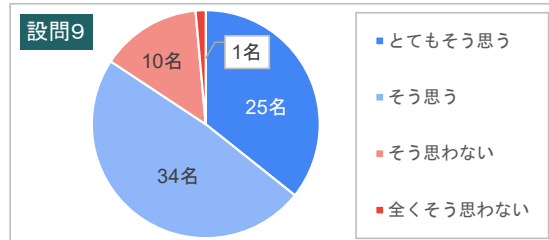

## 6. 国家試験にリンクしていた講義・試験を行った科目はどれですか？(複数解答可)

科目名	人数	%
社会歯科	57名	81.4%
矯正	46名	65.7%
全部床	44名	62.9%
口腔外科1	44名	62.9%
部分床	42名	60.0%
小児1	42名	60.0%
麻酔	40名	57.1%
放射線	39名	55.7%
小児2	36名	51.4%
解剖	31名	44.3%
組織・発生1	30名	42.9%
生理	29名	41.4%
歯周	28名	40.0%
Cr-Br・インプラント	27名	38.6%
口腔外科2	27名	38.6%
薬理1	26名	37.1%
細菌	26名	37.1%
修復	26名	37.1%
歯内	25名	35.7%
衛生1	24名	34.3%
病理1	24名	34.3%
薬理2	24名	34.3%
予防	23名	32.9%
高齢者総論	23名	32.9%
組織・発生2	22名	31.4%
障害者	22名	31.4%
衛生2	21名	30.0%
病理2	21名	30.0%
生化	20名	28.6%
法医	20名	28.6%
口腔外科3	20名	28.6%
理工	16名	22.9%
診断・コミュニケーション	15名	21.4%
全身管理	15名	21.4%
合計	975名	

## 7. 国家試験にリンクしていなかった講義・試験を行った科目はどれですか？(複数解答可)

科目名	人数	%
口腔外科3	19名	27.1%
Cr-Br・インプラント	18名	25.7%
理工	15名	21.4%
衛生2	14名	20.0%
生化	12名	17.1%
診断・コミュニケーション	12名	17.1%
歯内	11名	15.7%
衛生1	10名	14.3%
全身管理	10名	14.3%
薬理2	9名	12.9%
歯周	9名	12.9%
解剖	8名	11.4%
細菌	8名	11.4%
修復	8名	11.4%
予防	7名	10.0%
高齢者総論	6名	8.6%
放射線	6名	8.6%
口腔外科2	6名	8.6%
法医	6名	8.6%
小児2	5名	7.1%
組織・発生2	5名	7.1%
生理	5名	7.1%
病理1	5名	7.1%
薬理1	5名	7.1%
部分床	4名	5.7%
全部床	4名	5.7%
障害者	4名	5.7%
病理2	3名	4.3%
口腔外科1	3名	4.3%
小児1	3名	4.3%
組織・発生1	2名	2.9%
社会歯科	1名	1.4%
矯正	1名	1.4%
麻酔	1名	1.4%
合計	245名	

8. 直前講義(学内教員)は国家試験対策に役立ちましたか？

項目	人数	%
とてもそう思う	14名	20.0%
そう思う	44名	62.9%
そう思わない	9名	12.9%
全くそう思わない	3名	4.3%
計	70名	100.0%

9. 麻布デンタルアカデミーの講義は国家試験対策に役立ちましたか？

項目	人数	%
とてもそう思う	25名	35.7%
そう思う	34名	48.6%
そう思わない	10名	14.3%
全くそう思わない	1名	1.4%
計	70名	100.0%