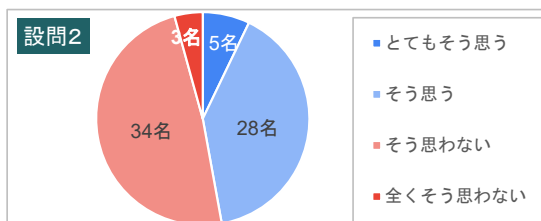

# 2023年度歯学部卒業生へのアンケート集計結果 (抜粋)

回答総数 70名

## 1. 国家試験問題と大学の講義は関連していましたか？

項目	人数	%
とてもそう思う	10名	14.3%
そう思う	51名	72.9%
そう思わない	8名	11.4%
全くそう思わない	1名	1.4%
計	70名	100.0%

## 2. 国家試験問題と大学の試験(最終試験)は関連していましたか？

項目	人数	%
とてもそう思う	5名	7.1%
そう思う	28名	40.0%
そう思わない	34名	48.6%
全くそう思わない	3名	4.3%
計	70名	100.0%