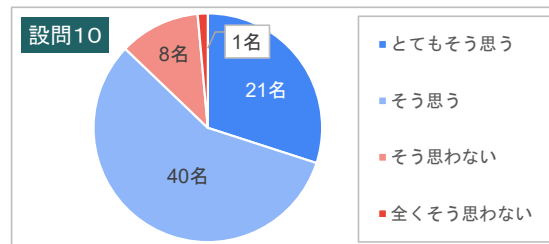

## 7. 国家試験にリンクしていなかった講義・試験を行った科目はどれですか？(複数解答可)

科目名	人数	%
口腔外科3	19名	27.1%
Cr-Br・インプラント	18名	25.7%
理工	15名	21.4%
衛生2	14名	20.0%
生化	12名	17.1%
診断・コミュニケーション	12名	17.1%
歯内	11名	15.7%
衛生1	10名	14.3%
全身管理	10名	14.3%
薬理2	9名	12.9%
歯周	9名	12.9%
解剖	8名	11.4%
細菌	8名	11.4%
修復	8名	11.4%
予防	7名	10.0%
高齢者総論	6名	8.6%
放射線	6名	8.6%
口腔外科2	6名	8.6%
法医	6名	8.6%
小児2	5名	7.1%
組織・発生2	5名	7.1%
生理	5名	7.1%
病理1	5名	7.1%
薬理1	5名	7.1%
部分床	4名	5.7%
全部床	4名	5.7%
障害者	4名	5.7%
病理2	3名	4.3%
口腔外科1	3名	4.3%
小児1	3名	4.3%
組織・発生1	2名	2.9%
社会歯科	1名	1.4%
矯正	1名	1.4%
麻酔	1名	1.4%
合計	245名	

8. 直前講義(学内教員)は国家試験対策に役立ちましたか？

項目	人数	%
とてもそう思う	14名	20.0%
そう思う	44名	62.9%
そう思わない	9名	12.9%
全くそう思わない	3名	4.3%
計	70名	100.0%

9. 麻布デンタルアカデミーの講義は国家試験対策に役立ちましたか？

項目	人数	%
とてもそう思う	25名	35.7%
そう思う	34名	48.6%
そう思わない	10名	14.3%
全くそう思わない	1名	1.4%
計	70名	100.0%

10. 麻布デンタルアカデミーの模試は国家試験対策に役立ちましたか？

項目	人数	%
とてもそう思う	21名	30.0%
そう思う	40名	57.1%
そう思わない	8名	11.4%
全くそう思わない	1名	1.4%
計	70名	100.0%

11. 6年間で振り返ってみての満足度はどの程度ですか？

満足度	人数	%
全く満足できない		
1	1名	1.4%
2	1名	1.4%
3	0名	0.0%
4	1名	1.4%
5	5名	7.1%
6	15名	21.4%
7	17名	24.3%
8	19名	27.1%
9	3名	4.3%
10	8名	11.4%
非常に満足している	70名	100.0%