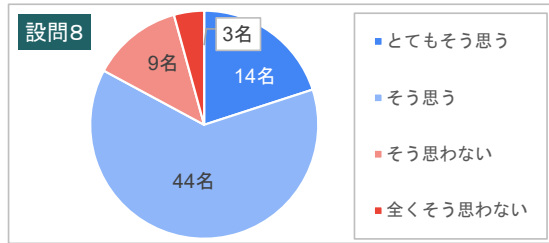

8. 直前講義(学内教員)は国家試験対策に役立ちましたか？

項目	人数	%
とてもそう思う	14名	20.0%
そう思う	44名	62.9%
そう思わない	9名	12.9%
全くそう思わない	3名	4.3%
計	70名	100.0%